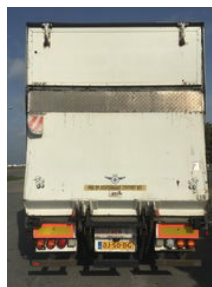

# Groenewegen DRO-1527B 3 As Oplegger Gesloten, OJ-50-DG \*SOLD\*

## Caractéristiques générales

Marque	Groenewegen
Sous-catégorie	Boxes fermés
Plaque d'immatriculation	oj-50-dg
Année de construction	2005
Date de première inscription	23-11-2005
Condition	Utilisé
Référence	*SOLD*