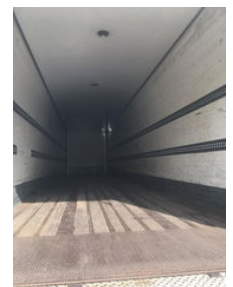

Groenewegen DRO-1527B 3 As Oplegger Gesloten, OJ-50-DG *SOLD*

Caractéristiques générales

Marque	Groenewegen
Sous-catégorie	Boxes fermés
Plaque d'immatriculation	oj-50-dg
Année de construction	2005
Date de première inscription	23-11-2005
Condition	Utilisé
Référence	*SOLD*