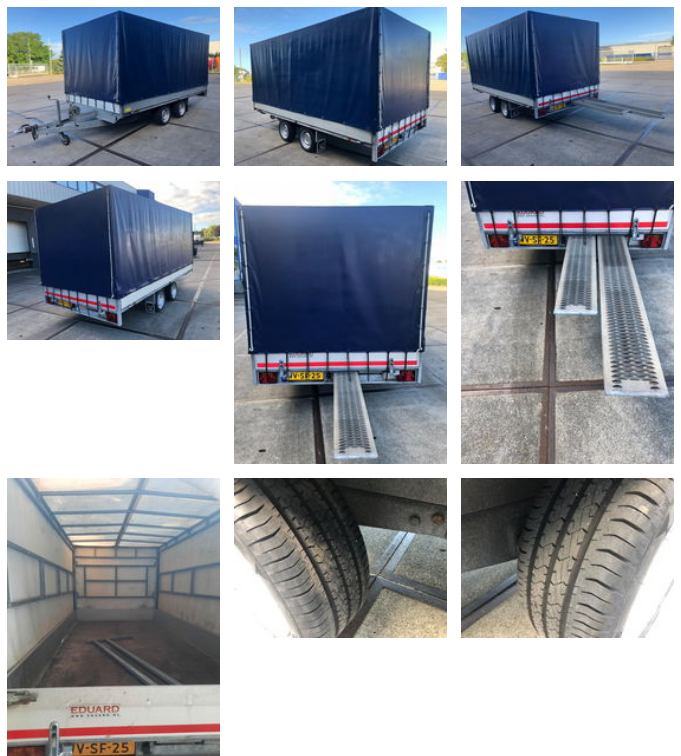

Eduard Autotransporter - Tandem As Aanhangwagen Zeil, WV-SF-25

Caractéristiques générales

Marque	Eduard
Sous-catégorie	Porte-voiture
Plaque d'immatriculation	WV-SF-25
Année de construction	2007
Date de première inscription	05-03-2007
Condition	Utilisé

Caractéristiques

Poids à vide	590kg
payloadWeight	2.110kg
GVW	2.700kg
Longueur	560cm
Largeur	206cm

Eduard Autotransporter - Tandem As Aanhangwagen Zeil, WV-SF-25

Spécifications techniques

Nombre d'axes

2

Accessoires