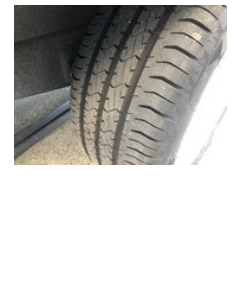

Eduard Autotransporter - Tandem As Aanhangwagen Zeil, WV-SF-25

Caractéristiques générales

Marque	Eduard
Sous-catégorie	Porte-voiture
plaque d'immatriculation	WV-SF-25
Année de construction	2007
Date de première inscription	05-03-2007
Condition	Utilisé

Propriétés

Poids unique	590kg
capacité de charge	2.110kg
Poids total autorisé en charge (PTAC)	2.700kg
Longueur	560cm
Largeur	206cm

Eduard Autotransporter - Tandem As Aanhangwagen Zeil, WV-SF-25

Spécifications techniques