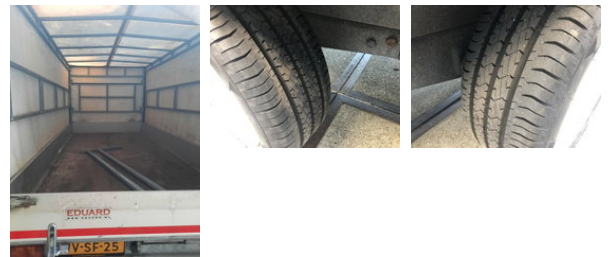

Eduard Autotransporter - Tandem As Aanhangwagen Zeil, WV-SF-25

Caractéristiques générales

Marque	Eduard
Sous-catégorie	Porte-voiture
plaque d'immatriculation	WV-SF-25
Année de construction	2007
Date de première inscription	05-03-2007
Condition	Utilisé

Propriétés

Poids unique	590kg
capacité de charge	2.110kg
Poids total autorisé en charge (PTAC)	2.700kg
Longueur	560cm
Largeur	206cm

Accessoires

Spécifications techniques

Nombre d'axes	2
---------------	---