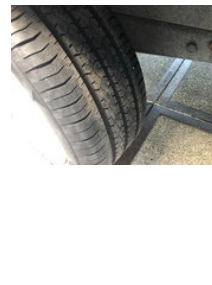

Eduard Autotransporter - Tandem As Aanhangwagen Zeil, WV-SF-25

Caractéristiques générales

Marque	Eduard
Sous-catégorie	Porte-voiture
plaque d'immatriculation	WV-SF-25
Année de construction	2007
Date de première inscription	05-03-2007
Condition	Utilisé

Propriétés

Poids unique	590kg
capacité de charge	2.110kg
Poids total autorisé en charge (PTAC)	2.700kg
Longueur	560cm
Largeur	206cm

Eduard Autotransporter - Tandem As Aanhangwagen Zeil, WV-SF-25

Spécifications techniques