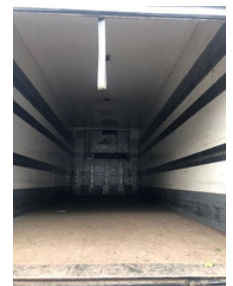

# DRACO AZS 220 AZS 220 2 As Koel-Vries Aanhangwagen WL-TZ-31

## Caractéristiques

Poids à vide

6.620kg

payloadWeight	13.380kg
GVW	20.000kg
Longueur	925cm
Largeur	259cm