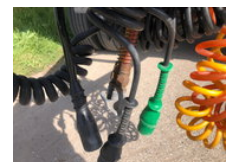

Caractéristiques

Poids à vide

6.620kg