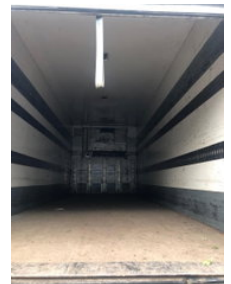

DRACO AZS 220 AZS 220 2 As Koel-Vries Aanhangwagen WL-TZ-31

Caractéristiques générales

Marque	DRACO
Sous-catégorie	Réfrigérée
plaque d'immatriculation	WL-TZ-31
Année de construction	2004
Date de première inscription	11-03-2004
Couleur	Esprit
Condition	Utilisé

Propriétés

Poids unique

6.620kg

capacité de charge	13.380kg
Poids total autorisé en charge (PTAC)	20.000kg
Longueur	925cm
Largeur	259cm

DRACO AZS 220 AZS 220 2 As Koel-Vries Aanhangwagen WL-TZ-31

Spécifications techniques