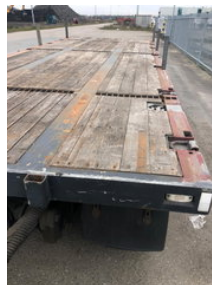

DRACO AXS 328 3 As AXS328 Dieplader - Aanhangwagen Open WD-RF-78

Caractéristiques générales

Marque	DRACO
Sous-catégorie	Surbaissée
Plaque d'immatriculation	WD-RF-78
Année de construction	2001
Date de première inscription	19-12-2001
Condition	Utilisé

Caractéristiques

Poids à vide	4.960kg
payloadWeight	23.040kg
GVW	28.000kg
Longueur	891cm
Largeur	255cm

DRACO AXS 328 3 As AXS328 Dieplader - Aanhangwagen Open WD-RF-78

Spécifications techniques

Nombre d'axes