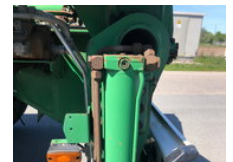

BERO 127 BERO Type 127 Wipkar met Silolifter t.b.v.Plaatsen en /of transport van Silo's WV-23-PF

Caractéristiques générales

Marque	BERO
Sous-catégorie	Transport de produits alimentaires
Plaque d'immatriculation	WV-23-PF
Année de construction	1998
Date de première inscription	10-12-1998
Condition	Utilisé

Caractéristiques

Poids à vide	5.740kg
payloadWeight	12.260kg
GVW	18.000kg
Longueur	0cm
Largeur	250cm
Numéro de série	W09127218W1B18003

BERO 127 BERO Type 127 Wipkar met Silolifter t.b.v. Plaatsen en /of transport van Silo's WV-23-PF