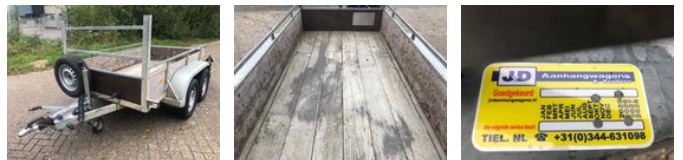

Anssems AS2000VV Tandem as Aanhangwagen Open, WF-68-FH

Caractéristiques générales

Marque	Anssems
Sous-catégorie	Ridelle
Plaque d'immatriculation	WF-68-FH
Année de construction	1990
Date de première inscription	21-06-1990
Condition	Utilisé

Caractéristiques

Poids à vide	436kg
payloadWeight	1.564kg
GVW	2.000kg
Longueur	0cm
Largeur	161cm

Anssems AS2000VV Tandem as Aanhangwagen Open, WF-68-FH

Spécifications techniques

Nombre d'axes

1

Accessoires

- Roue de secours
-
-