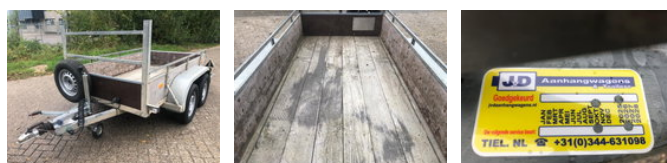

Anssems AS2000VV Tandem as Aanhangwagen Open, WF-68-FH

Caractéristiques générales

Marque	Anssems
Sous-catégorie	Ridelle
plaque d'immatriculation	WF-68-FH
Année de construction	1990
Date de première inscription	21-06-1990
Condition	Utilisé

Propriétés

Poids unique	436kg
capacité de charge	1.564kg
Poids total autorisé en charge (PTAC)	2.000kg
Longueur	0cm
Largeur	161cm

Anssems AS2000VV Tandem as Aanhangwagen Open, WF-68-FH

Spécifications techniques