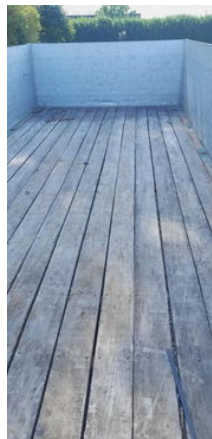

Wellmeyer, Heinrich PA 18/65 2 As Vrachtwagen Aanhangwagen Open, WT-SF-75

Características generales

Marca	Wellmeyer, Heinrich
Subcategoría	Lateral abatible
Placa de matrícula	WT-SF-75
Año de construcción	2000
Fecha del primer registro	22-09-2000
Condición	Usado

Características

Peso vacío	3.480kg
payloadWeight	14.520kg

GWV	18.000kg
Longitud	895cm
Ancho	254cm
Número de serie	W09220218Y2W17280

Wellmeyer, Heinrich PA 18/65 2 As Vrachtwagen Aanhangwagen Open, WT-SF-75