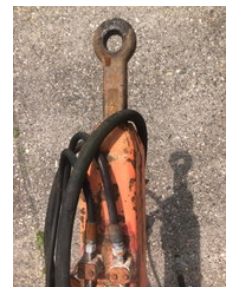

THALER Kabelhaspelwagen TTA6090

Características generales

Marca	THALER
Subcategoría	Otros remolques
Año de construcción	1996
Fecha de primera inscripción	01-06-1996
Condición	Usado

Propiedades

Capacidad de carga	6.930kg
Peso bruto vehicular	7.400kg
Número de serie	W09T64108PWT06070

THALER Kabelhaspelwagen TTA6090

Accesorios

- Suspensión neumática

-

-