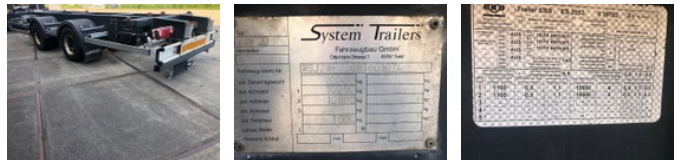

System Trailer ZWF20 wissellaadbakken WZ-ZP-18

Características generales

Marca	System Trailer
Subcategoría	Caja móvil
Matrícula	WZ-ZP-18
Año de construcción	2008
Fecha de primera inscripción	07-03-2008
Condición	Usado

Propiedades

Peso individual	3.760kg
Capacidad de carga	16.240kg
Peso bruto vehicular	20.000kg
Número de serie	SJZWF2208TM01074

System Trailer ZWF20 wissellaadbakken WZ-ZP-18

Especificaciones técnicas

Número de ejes