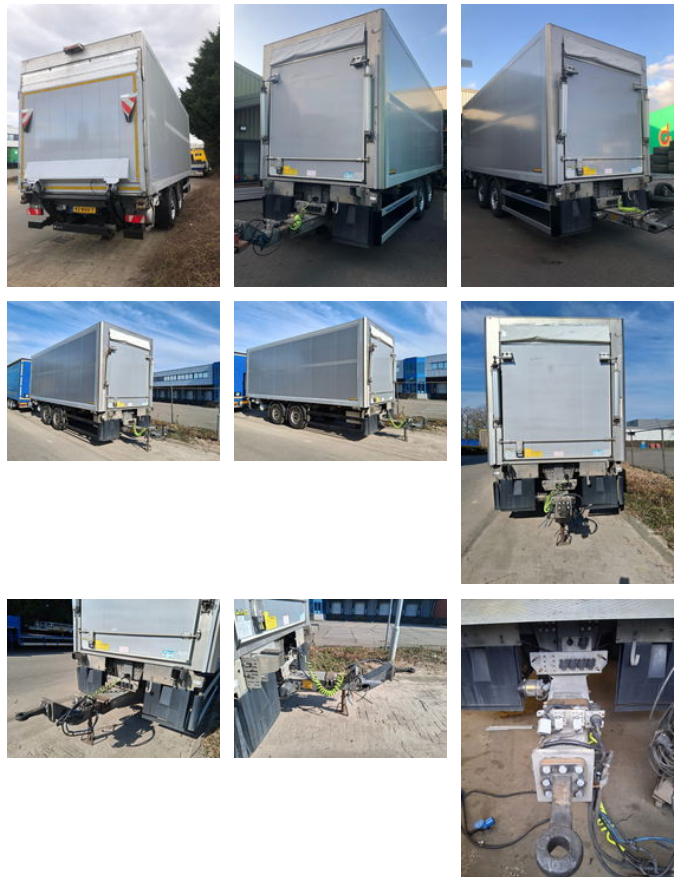

## ROHR 2 As Wipkar Gesloten, 93-WNV-7

### Características generales

Marca	ROHR
Subcategoría	Eje central
Placa de matrícula	93-WNV-7
Año de construcción	2015
Fecha del primer registro	09-11-2015
Condición	Usado

### Características

Peso vacío

6.760kg

payloadWeight	11.240kg
GWV	18.000kg
Ancho	260cm
Número de serie	WO9361000F1R12602