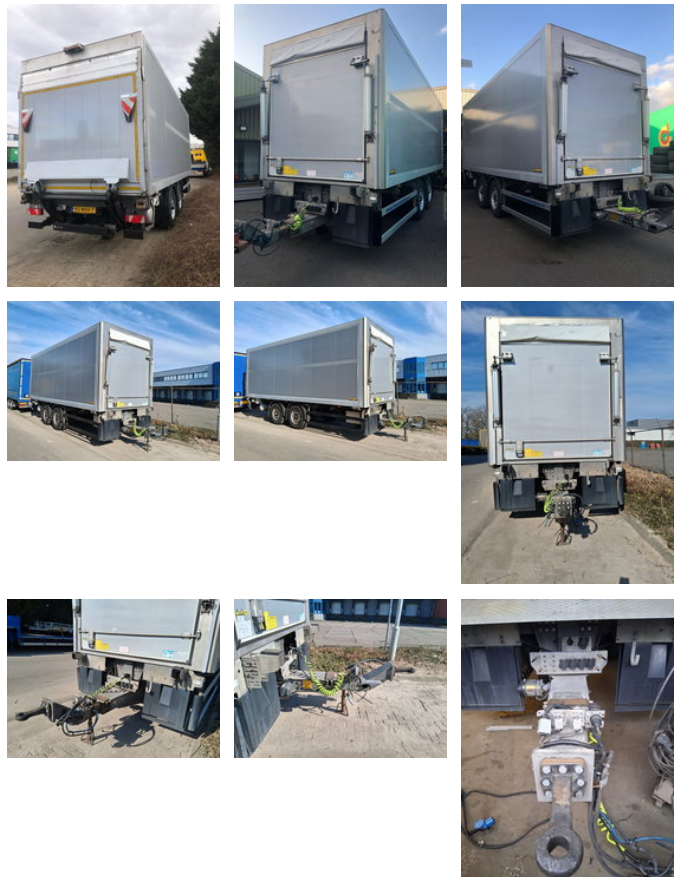

## ROHR 2 As Wipkar Gesloten, 93-WNV-7

### Características generales

Marca	ROHR
Subcategoría	Eje central
Placa de matrícula	93-WNV-7
Año de construcción	2015
Fecha del primer registro	09-11-2015
Condición	Usado

### Características

Peso vacío

6.760kg

payloadWeight	11.240kg
GVW	18.000kg
Ancho	260cm
Número de serie	WO9361000F1R12602