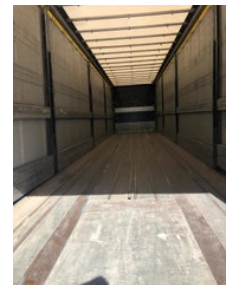

Renders ROC12-27 33 a as Schuifzeil -Schuifdak- achtersluitlaadklep OK-77-BV

Características generales

Marca	Renders
Subcategoría	Cortina deslizable
Matrícula	OK-77-BV
Año de construcción	2007
Fecha de primera inscripción	30-10-2007
Condición	Usado