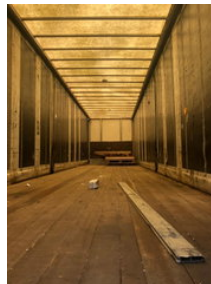

Pacton Type TRD345 3 as Schuifzeilen -Vast dak- kooiaap-aansluiting Luchtbediend. OJ-87-FJ

Características generales

Marca	Pacton
Subcategoría	Cortina deslizante
Matrícula	OJ-87-FJ
Año de construcción	2006
Fecha de primera inscripción	26-01-2006
Condición	Usado

Propiedades

Peso individual

8.920kg

Capacidad de carga	36.080kg
Peso bruto vehicular	45.000kg
Longitud	1.287cm
Ancho	255cm

Pacton Type TRD345 3 as Schuifzeilen -Vast dak- kooiaap- aansluiting Luchtbediend. OJ-87-FJ