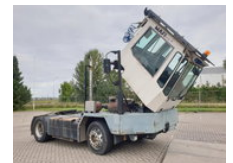

Mafi MT25 T131C 4x2 FL Terminal Trekker, TSG-93-L / 40 km

Características generales

Marca	Mafi
Subcategoría	Tractor terminal
Lectura del contador	80.750km
Año de construcción	2001
Color	De lo contrario
Condición	Usado
Combustible	Diesel
Referencia	Mafi Terminal Trekker

Propiedades

Peso individual	8.000kg
Capacidad de carga	24.500kg
Peso bruto vehicular	32.500kg
Número de serie	W093262181TM50703

Mafi MT25 T131C 4x2 FL Terminal Trekker, TSG-93-L / 40 km

Especificaciones técnicas