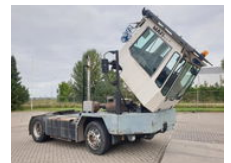

## Mafi MT25 T131C 4x2 FL Terminal Trekker, TSG-93-L / 40 km

### Características generales

Marca	Mafi
Subcategoría	Tractor terminal
Lectura del odómetro	80.750km
Año de construcción	2001
Color	De lo contrario
Condición	Usado
Combustible	Diesel
Referencia	Mafi Terminal Trekker

# Mafi MT25 T131C 4x2 FL Terminal Trekker, TSG-93-L / 40 km