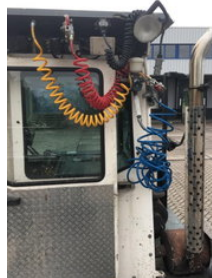

Mafi MT25 T131C 4x2 FL Terminal Trekker, TSG-93-L / 40 km

Características generales

Marca	Mafi
Subcategoría	Tractor terminal
Lectura del contador	80.750km
Año de construcción	2001
Color	De lo contrario
Condición	Usado
Combustible	Diesel
Referencia	Mafi Terminal Trekker

Propiedades

Peso individual	8.000kg
Capacidad de carga	24.500kg
Peso bruto vehicular	32.500kg
Número de serie	W093262181TM50703

Mafi MT25 T131C 4x2 FL Terminal Trekker, TSG-93-L / 40 km

Especificaciones técnicas