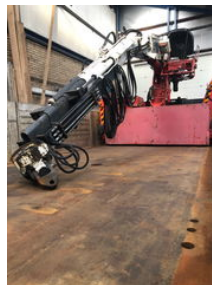

Ligthart 1420SA 2 As Oplegger Open v.v. Kennis Kraan OG-64-JD

Características generales

Marca	Ligthart
Subcategoría	Lateral abatible
Placa de matrícula	OG-64-JD
Año de construcción	2000
Fecha del primer registro	10-07-2000
Condición	Usado

Características

Peso vacío	6.000kg
payloadWeight	28.000kg
GWV	34.000kg
Longitud	900cm
Ancho	254cm
Número de serie	1355

Ligthart 1420SA 2 As Oplegger Open v.v. Kennis Kraan OG-64-JD

Especificaciones técnicas