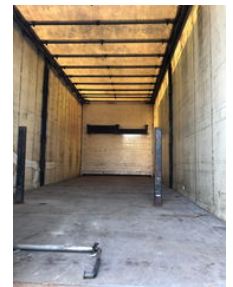

# Krone AZP18 2 As Vrachtwagen Aanhangwagen Schuifzeil, WV-84-RK - Kooiaap aansluiting

## Características

Peso vacío 4.880kg

payloadWeight	13.120kg
GWV	18.000kg
Ancho	255cm