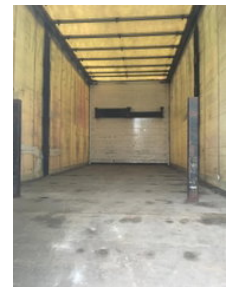

Krone AZP18 2 As Vrachtwagen Aanhangwagen Schuifzeil, WV-84-RK - Kooi-aap aansluiting

Características generales

Marca	Krone
Subcategoría	Cortina deslizable
Matrícula	WV-84-RK
Año de construcción	1998
Fecha de primera inscripción	30-06-1998
Condición	Usado

Propiedades

Peso individual	4.880kg
Capacidad de carga	13.120kg
Peso bruto vehicular	18.000kg
Longitud	0cm
Ancho	255cm

Krone AZP18 2 As Vrachtwagen Aanhangwagen Schuifzeil, WV-84-RK - Kooi-aap aansluiting