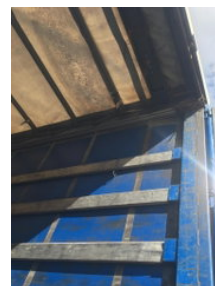

Krone AZ 2 As Vrachtwagen Aanhangwagen Schuifzeil, 25-WB-TD

Características generales

Marca	Krone
Subcategoría	Cortina deslizable
Matrícula	25-WB-TD
Año de construcción	2008
Fecha de primera inscripción	28-07-2008
Condición	Usado