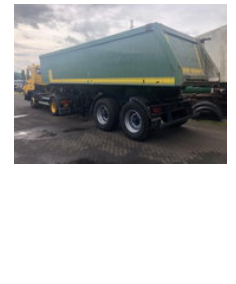

Kögel 2 As Open Oplegger - Kipper Inhoud: 22.43m³

Características generales

Marca	Kögel
Subcategoría	Volquete
Año de construcción	1996
Fecha de primera inscripción	24-10-1996
Condición	Usado

Propiedades

Peso individual

5.500kg

Capacidad de carga	27.000kg
Peso bruto vehicular	32.500kg
Longitud	750cm
Ancho	230cm

Kögel 2 As Open Oplegger - Kipper Inhoud: 22.43m³

Accesorios

-
-
-