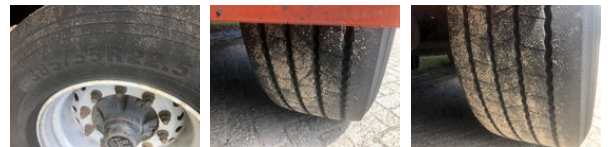

Jumbo TO180SE 2 as LZV gekeurd AMA Achtersluitlaadklep OK-52-XD

Características generales

Marca	Jumbo
Subcategoría	Cortina deslizante
Matrícula	OK-52-XD
Año de construcción	2009
Fecha de primera inscripción	17-06-2009
Condición	Usado

Propiedades

Peso individual	7.180kg
Capacidad de carga	22.820kg
Peso bruto vehicular	30.000kg

Accesorios

- ABS
- Rueda de cambio
- Air suspension system
-
-

Especificaciones técnicas

Número de ejes	2
----------------	---