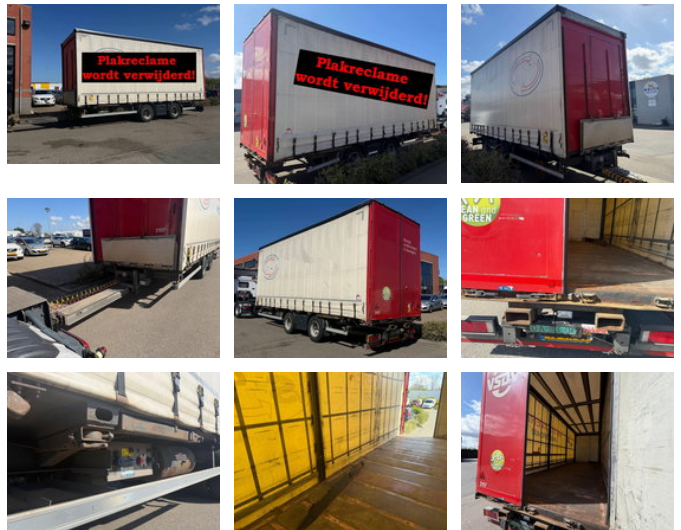

H&W HWTCAB 2078 HWTCAB 2078 2 As Wisselbare Wipkar i.c.m. BDF laadbak, 48-WK-LV

Características generales

Marca	H&W
Subcategoría	Eje central
Placa de matrícula	48-WK-LV
Año de construcción	2013
Fecha del primer registro	21-10-2013
Condición	Usado

Características

Peso vacío	3.820kg
payloadWeight	16.680kg
GVW	20.500kg
Longitud	1.010cm
Ancho	248cm
Número de serie	TCB220D0H49159

H&W HWTCAB 2078 HWTCAB 2078 2 As Wisselbare Wipkar i.c.m. BDF laadbak, 48-WK-LV