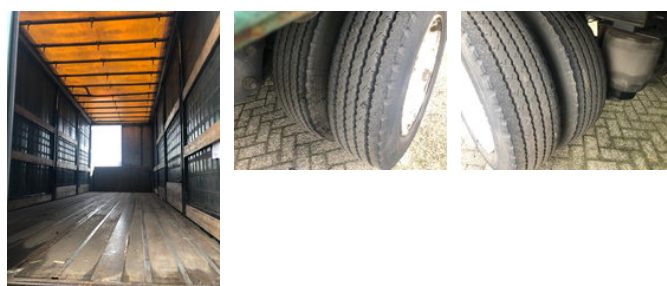

Groenewegen DRA-10-10 met Schuifzeilen - schuifdak-  
doorlader WZ-19-VZ 820 cm. Totale lengte 820x250x267 cm. 2  
assen. 3 stuks op voorraad.!

# Características

Peso vacío	5.200kg
payloadWeight	14.800kg
GVW	20.000kg
Longitud	1.085cm
Ancho	253cm
Número de serie	2022

Groenewegen DRA-10-10 met Schuifzeilen - schuifdak-  
doorlader WZ-19-VZ 820 cm. Totale lengte 820x250x267 cm. 2  
assen. 3 stuks op voorraad.!