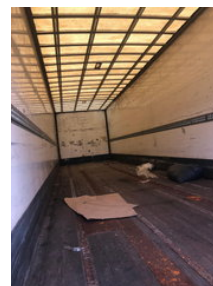

Floor FLO-12-20S1 FLO-12-20S1 OJ-86-SL Gesloten 2 as oplegger. AMA Achtersluit laadklep. 2 T. Reclame wordt verwijderd !

## Propiedades

Peso individual	8.910kg
Capacidad de carga	23.090kg
Peso bruto vehicular	32.000kg
Longitud	1.150cm
Ancho	251cm
Número de serie	XLT0000000W022367

Floor FLO-12-20S1 FLO-12-20S1 OJ-86-SL Gesloten 2 as oplegger. AMA Achtersluit laadklep. 2 T. Reclame wordt verwijderd !