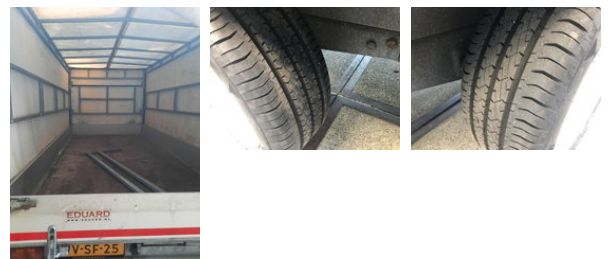

Eduard Autotransporter - Tandem As Aanhangwagen Zeil, WV-SF-25

Características generales

Marca	Eduard
Subcategoría	Transportador de coches
Matrícula	WV-SF-25
Año de construcción	2007
Fecha de primera inscripción	05-03-2007
Condición	Usado

Propiedades

Peso individual	590kg
Capacidad de carga	2.110kg
Peso bruto vehicular	2.700kg
Longitud	560cm
Ancho	206cm

Accesorios

Especificaciones técnicas

Número de ejes	2
----------------	---