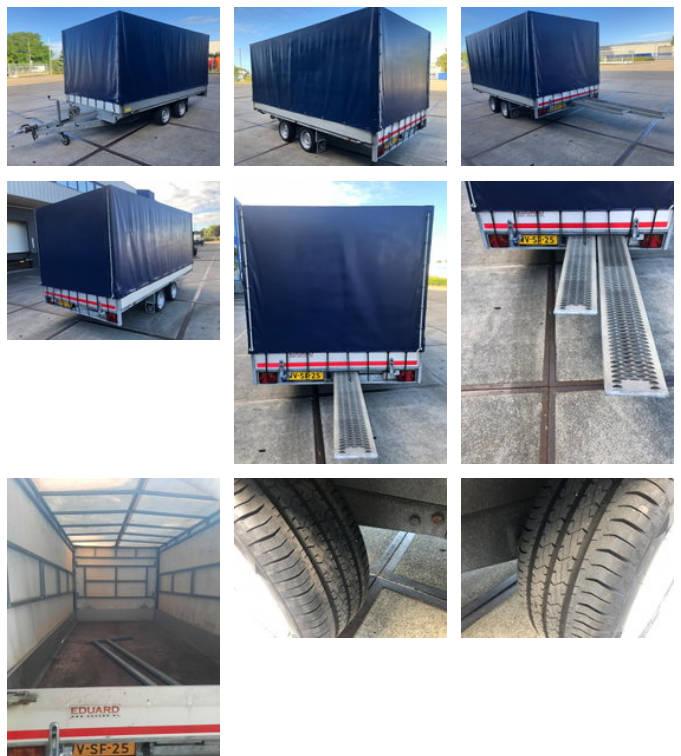

Eduard Autotransporter - Tandem As Aanhangwagen Zeil, WV-SF-25

Características generales

Marca	Eduard
Subcategoría	Transportador de coches
Matrícula	WV-SF-25
Año de construcción	2007
Fecha de primera inscripción	05-03-2007
Condición	Usado

Propiedades

Peso individual	590kg
Capacidad de carga	2.110kg
Peso bruto vehicular	2.700kg
Longitud	560cm
Ancho	206cm

Eduard Autotransporter - Tandem As Aanhangwagen Zeil, WV-SF-25

Especificaciones técnicas

Número de ejes

2

Accesorios

-
-