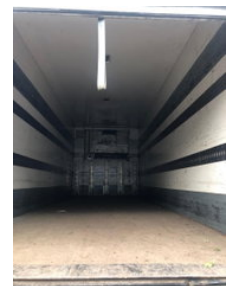

DRACO AZS 220 AZS 220 2 As Koel-Vries Aanhangwagen WL-TZ-31

Características generales

| | |
|------------------------------|-------------|
| Marca | DRACO |
| Subcategoría | Frigorífico |
| Matrícula | WL-TZ-31 |
| Año de construcción | 2004 |
| Fecha de primera inscripción | 11-03-2004 |
| Color | Ingenio |
| Condición | Usado |

Propiedades

Peso individual

6.620kg

| | |
|----------------------|----------|
| Capacidad de carga | 13.380kg |
| Peso bruto vehicular | 20.000kg |
| Longitud | 925cm |
| Ancho | 259cm |

DRACO AZS 220 AZS 220 2 As Koel-Vries Aanhangwagen WL-TZ-31