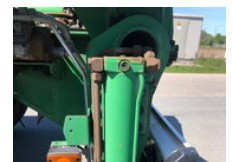

## BERO 127 BERO Type 127 Wipkar met Silolifter t.b.v. Plaatsen en /of transport van Silo's WV-23-PF

### Características generales

Marca	BERO
Subcategoría	Tolva
Placa de matrícula	WV-23-PF
Año de construcción	1998
Fecha del primer registro	10-12-1998
Condición	Usado

# BERO 127 BERO Type 127 Wipkar met Silolifter t.b.v. Plaatsen en /of transport van Silo's WV-23-PF