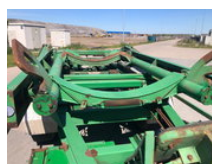

## BERO 127 BERO Type 127 Wipkar met Silolifter t.b.v. Plaatsen en /of transport van Silo's WV-23-PF

### Características generales

Marca	BERO
Subcategoría	Tolva
Placa de matrícula	WV-23-PF
Año de construcción	1998
Fecha del primer registro	10-12-1998
Condición	Usado

# BERO 127 BERO Type 127 Wipkar met Silolifter t.b.v. Plaatsen en /of transport van Silo's WV-23-PF