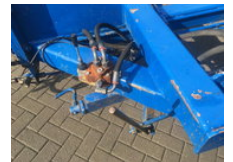

Bergmann KTW 1 - Haspelwagen, 48-WZ-NS

Características generales

Marca	Bergmann
Subcategoría	Otros remolques
Matrícula	48-WZ-NS
Año de construcción	1997
Fecha de primera inscripción	28-05-1997
Color	De lo contrario
Condición	Usado

Propiedades

Ancho	170cm
Número de serie	2002120

Bergmann KTW 1 - Haspelwagen, 48-WZ-NS

Accesorios

- Suspensión

-

-

-