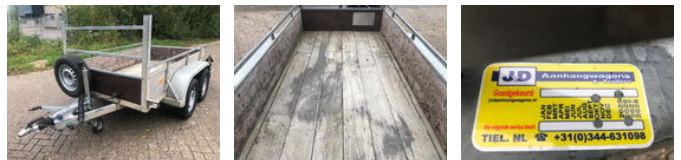

Anssems AS2000VV Tandem as Aanhangwagen Open, WF-68-FH

Características generales

Marca	Anssems
Subcategoría	Lateral abatible
Placa de matrícula	WF-68-FH
Año de construcción	1990
Fecha del primer registro	21-06-1990
Condición	Usado

Características

Peso vacío	436kg
payloadWeight	1.564kg
GVW	2.000kg
Longitud	0cm
Ancho	161cm

Anssems AS2000VV Tandem as Aanhangwagen Open, WF-68-FH

Especificaciones técnicas

Número de ejes

1

Accesorios

- Rueda de cambio
-
-