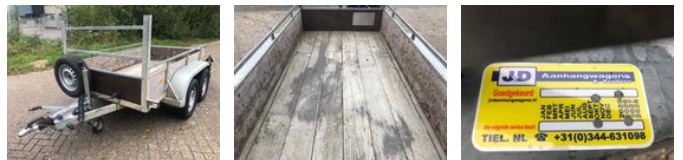

Anssems AS2000VV Tandem as Aanhangwagen Open, WF-68-FH

Características generales

Marca	Anssems
Subcategoría	Lateral abatible
Matrícula	WF-68-FH
Año de construcción	1990
Fecha de primera inscripción	21-06-1990
Condición	Usado

Propiedades

Peso individual	436kg
Capacidad de carga	1.564kg
Peso bruto vehicular	2.000kg
Longitud	0cm
Ancho	161cm

Anssems AS2000VV Tandem as Aanhangwagen Open, WF-68-FH

Especificaciones técnicas

Número de ejes