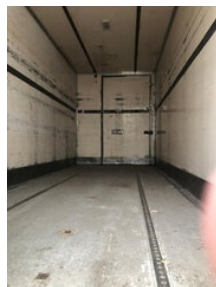

# Properties

Length 932cm

---

Width 255cm