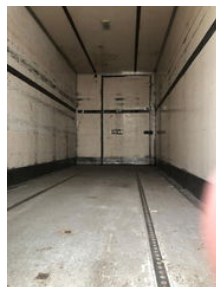

## Characteristics

Length	932cm
--------	-------

---

Width	255cm
-------	-------