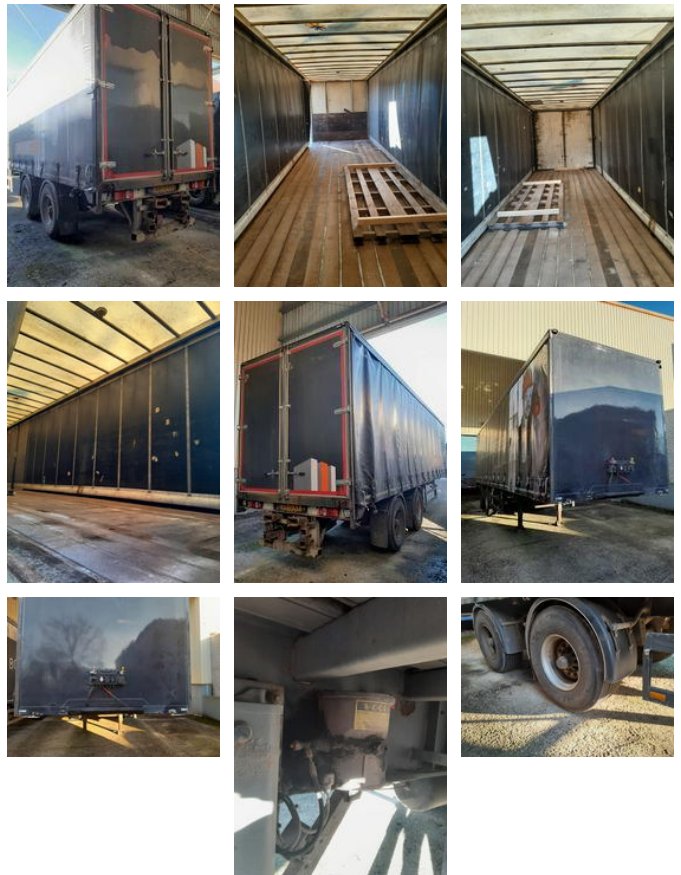

## Pacton 2 As Oplegger Schuifzeil, OH-15-KK

### Characteristics

Empty weight

7.000kg

Load capacity	25.000kg
GWV	32.000kg
Length	1.093cm
Width	255cm
Serial number	XLDTB23200048822