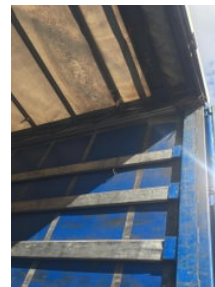

Krone AZ 2 As Vrachtwagen Aanhangwagen Schuifzeil, 25-WB-TD

General characteristics

Brand	Krone
Subcategory	Sliding curtain
License plate	25-WB-TD
Year of construction	2008
Date of first registration	28-07-2008
Condition	Used