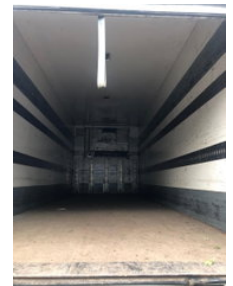

# DRACO AZS 220 AZS 220 2 As Koel-Vries Aanhangwagen WL-TZ-31

## Properties

Single weight

6.620kg

Load capacity	13.380kg
GVW	20.000kg
Length	925cm
Width	259cm