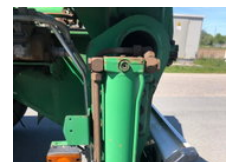

## BERO 127 BERO Type 127 Wipkar met Silolifter t.b.v.Plaatsen en /of transport van Silo's WV-23-PF

### General characteristics

Brand	BERO
Subcategory	Feed
License plate	WV-23-PF
Year of construction	1998
Date of first registration	10-12-1998
Condition	Used

# BERO 127 BERO Type 127 Wipkar met Silolifter t.b.v. Plaatsen en /of transport van Silo's WV-23-PF