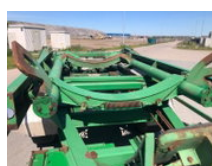

## BERO 127 BERO Type 127 Wipkar met Silolifter t.b.v.Plaatsen en /of transport van Silo's WV-23-PF

### General characteristics

Brand	BERO
Subcategory	Feed
License plate	WV-23-PF
Year of construction	1998
Date of first registration	10-12-1998
Condition	Used

# BERO 127 BERO Type 127 Wipkar met Silolifter t.b.v. Plaatsen en /of transport van Silo's WV-23-PF