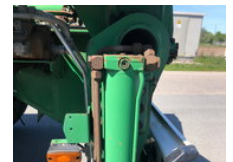

BERO 127 BERO Type 127 Wipkar met Silolifter t.b.v.Plaatsen en /of transport van Silo's WV-23-PF

General features

Brand	BERO
Subcategory	Feed
Licence plate	WV-23-PF
Construction year	1998
Date of first registration	10-12-1998
Condition	Used

Characteristics

Empty weight	5.740kg
Load capacity	12.260kg
GVW	18.000kg
Length	0cm
Width	250cm
Serial number	W09127218W1B18003

BERO 127 BERO Type 127 Wipkar met Silolifter t.b.v. Plaatsen en /of transport van Silo's WV-23-PF