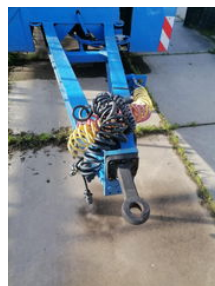

# Zelfbouw 2 As Wipkar Gesloten - Doorlader - LZVK, LPD-19-T

## Allgemeine Merkmale

Marke	Zelfbouw
Unterkategorie	Zentralachsanhänger
Nummernschild	LPD-19-T
Baujahr	1990
Datum der Erstzulassung	08-06-1990
Zustand	Gebraucht