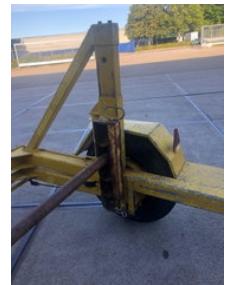

VAN VENROOY LTV150 Enkel as Haspelwagen, WP-07-TX

Allgemeine Merkmale

Marke	VAN VENROOY
Unterkategorie	Anderer Anhänger
Kennzeichen	WP-07-TX
Baujahr	1996
Datum der Erstzulassung	21-05-1996
Farbe	Gelb
Zustand	Gebraucht

Eigenschaften

Ledig gewicht	500kg
Belastbarkeit	1.500kg
Zulässiges Gesamtgewicht	2.000kg

Länge

0cm

Breite

202cm

VAN VENROOY LTV150 Enkel as Haspelwagen, WP-07-TX

Technische Spezifikationen