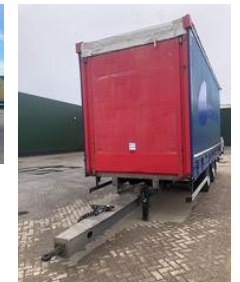

Tracon TM20 - 2 As Wipkar Schuifzeil, 79-WJ-FP

Allgemeine Merkmale

Marke	Tracon
Unterkategorie	Zentralachsanhänger
Nummernschild	79-WJ-FP
Baujahr	2012
Datum der Erstzulassung	03-07-2012
Zustand	Gebraucht

Eigenschaften

Leergewicht 4.450kg

Tragfähigkeit	15.550kg
GWV	20.000kg
Länge	1.015cm
Breite	255cm
Seriennummer	XL9TM002012485002

Tracon TM20 - 2 As Wipkar Schuifzeil, 79-WJ-FP

Technische Specificationen

Anzahl der Achsen