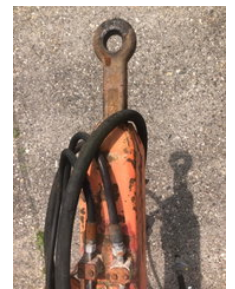

THALER Kabelhaspelwagen TTA6090

Allgemeine Merkmale

Marke	THALER
Unterkategorie	Anderer Anhänger
Baujahr	1996
Datum der Erstzulassung	01-06-1996
Zustand	Gebraucht

Eigenschaften

Belastbarkeit	6.930kg
Zulässiges Gesamtgewicht	7.400kg
Seriennummer	W09T64108PWT06070

THALER Kabelhaspelwagen TTA6090

Zubehör

- Luftfederung
-
-