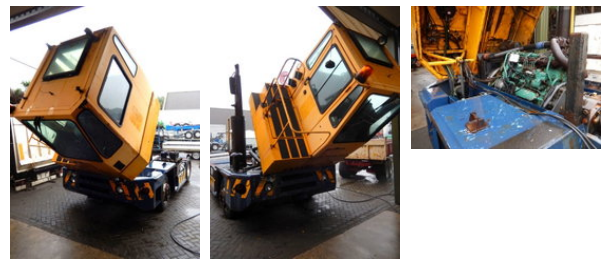

Sisu - KALMAR Terminal Trekker TR 192 4 x 4 - 047373, TLH-57-V

Allgemeine Merkmale

Marke	Sisu
Unterkategorie	Terminaltraktor
Baujahr	2000
Farbe	Ansonsten
Zustand	Gebraucht
Kraftstoff	Diesel
Referenz	Sisu Kalmar Terminal Trekker