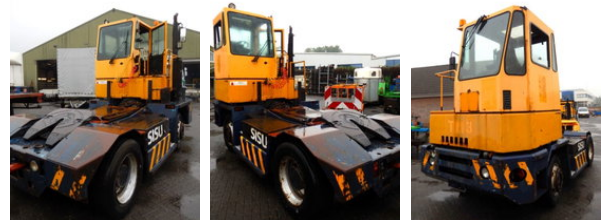

Sisu - KALMAR Terminal Trekker TR 192 4 x 4 - 047373, TLH-57-V

Allgemeine Merkmale

Marke	Sisu
Unterkategorie	Terminaltraktor
Baujahr	2000
Farbe	Ansonsten
Zustand	Gebraucht
Kraftstoff	Diesel
Referenz	Sisu Kalmar Terminal Trekker