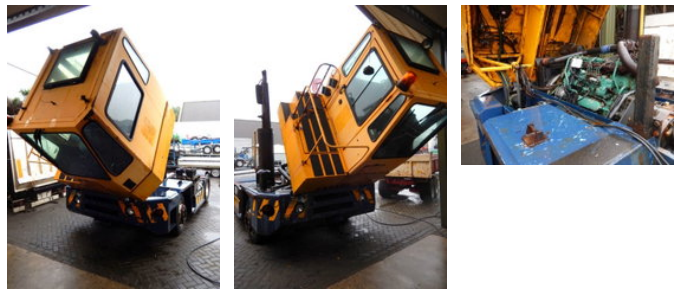

Sisu - KALMAR Terminal Trekker TR 192 4 x 4 - 047373, TLH-57-
V

Allgemeine Merkmale

Marke	Sisu
Unterkategorie	Terminaltraktor
Baujahr	2000
Farbe	Ansonsten
Zustand	Gebraucht
Kraftstoff	Diesel
Referenz	Sisu Kalmar Terminal Trekker

Sisu - KALMAR Terminal Trekker TR 192 4 x 4 - 047373, TLH-57-V

Technische Spezifikationen

Übertragung

Automatisch

Zubehör

-