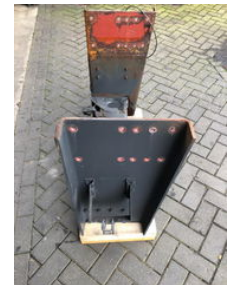

Rockinger Onderbouw koppeling > DIN: 50 mm > 84 cm breed.

Allgemeine Merkmale

Marke	Rockinger
Unterkategorie	Kupplung
Zustand	Gebraucht

Rockinger Onderbouw koppeling > DIN: 50 mm > 84 cm breed.

Zubehör