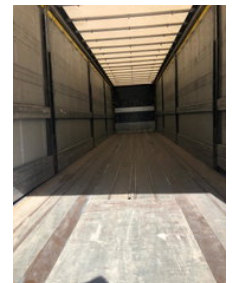

Renders ROC12-27 33 a as Schuifzeil -Schuifdak- achtersluitlaadklep OK-77-BV

Allgemeine Merkmale

Marke	Renders
Unterkategorie	Schiebeplanenaufleger
Kennzeichen	OK-77-BV
Baujahr	2007
Datum der Erstzulassung	30-10-2007
Zustand	Gebraucht

Eigenschaften

Ledig gewicht 8.160kg

Belastbarkeit 30.840kg

Zulässiges Gesamtgewicht 39.000kg