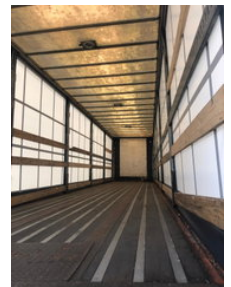

Pacton B3-001 Schuifzeil Gesloten oplegger 3 assen AMA laadklep OK-82-VF

Allgemeine Merkmale

Marke	Pacton
Unterkategorie	Kofferauflieger
Kennzeichen	OK-82-VF
Baujahr	2009
Datum der Erstzulassung	30-03-2009
Zustand	Gebraucht
Referenz	Pacton Schuifzeil gesloten 3 as OK-82-VF

Eigenschaften

Ledig gewicht	8.300kg
Belastbarkeit	30.700kg
Zulässiges Gesamtgewicht	39.000kg
Länge	1.389cm
Breite	255cm
Seriennummer	XLDTBD33900059712

Pacton B3-001 Schuifzeil Gesloten oplegger 3 assen AMA laadklep OK-82-VF