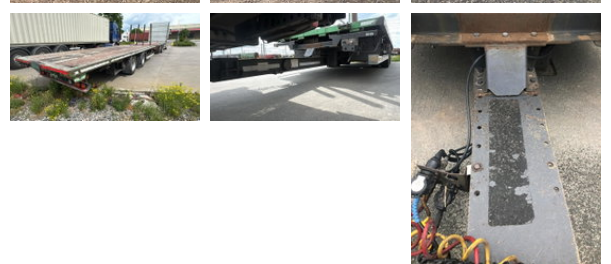

Omar open Wipkar Type 20W789/S Wissellaadbakken

Allgemeine Merkmale

Marke	Omar
Unterkategorie	Wechselbrückenanhänger
Baujahr	2006
Datum der Erstzulassung	08-10-2007
Zustand	Gebraucht

Eigenschaften

Ledig gewicht	6.050kg
Belastbarkeit	14.600kg
Zulässiges Gesamtgewicht	20.650kg
Seriennummer	ZA420W78PBRV04706 / 91