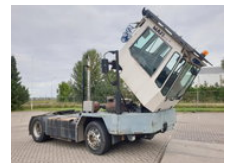

# Mafi MT25 T131C 4x2 FL Terminal Trekker, TSG-93-L / 40 km

## Allgemeine Merkmale

Marke	Mafi
Unterkategorie	Terminaltraktor
Zählerstand	80.750km
Baujahr	2001
Farbe	Ansonsten
Zustand	Gebraucht
Kraftstoff	Diesel
Referenz	Mafi Terminal Trekker