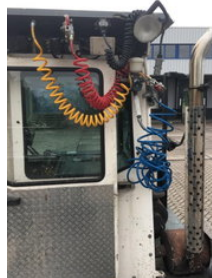

# Mafi MT25 T131C 4x2 FL Terminal Trekker, TSG-93-L / 40 km

## Allgemeine Merkmale

Marke	Mafi
Unterkategorie	Terminaltraktor
Zählerstand	80.750km
Baujahr	2001
Farbe	Ansonsten
Zustand	Gebraucht
Kraftstoff	Diesel
Referenz	Mafi Terminal Trekker