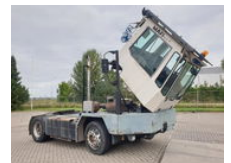

Mafi MT25 T131C 4x2 FL Terminal Trekker, TSG-93-L / 40 km

Allgemeine Merkmale

Marke	Mafi
Unterkategorie	Terminaltraktor
Kilometerstand	80.750km
Baujahr	2001
Farbe	Ansonsten
Zustand	Gebraucht
Kraftstoff	Diesel
Referenz	Mafi Terminal Trekker

Eigenschaften

Leergewicht	8.000kg
Tragfähigkeit	24.500kg
GWV	32.500kg
Seriennummer	W093262181TM50703

Mafi MT25 T131C 4x2 FL Terminal Trekker, TSG-93-L / 40 km

Technische Spezifikationen

Übertragung

Vollautomatik