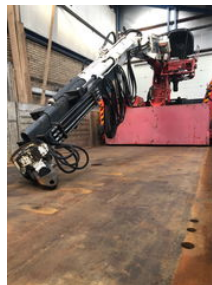

# Ligthart 1420SA 2 As Oplegger Open v.v. Kennis Kraan OG-64-JD

# Eigenschaften

Leergewicht	6.000kg
Tragfähigkeit	28.000kg
GWV	34.000kg
Länge	900cm
Breite	254cm
Seriennummer	1355