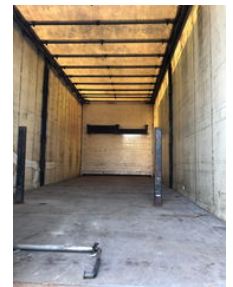

Krone AZP18 2 As Vrachtwagen Aanhangwagen Schuifzeil, WV-84-RK - Kooiaap aansluiting

Allgemeine Merkmale

Marke	Krone
Unterkategorie	Schiebeplanenanhänger
Nummernschild	WV-84-RK
Baujahr	1998
Datum der Erstzulassung	30-06-1998
Zustand	Gebraucht

Eigenschaften

Leergewicht

4.880kg

Tragfähigkeit	13.120kg
GWV	18.000kg
Breite	255cm