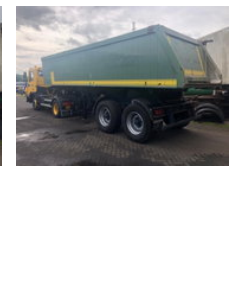

Kögel 2 As Open Oplegger - Kipper Inhoud: 22.43m³

Allgemeine Merkmale

Marke	Kögel
Unterkategorie	Kippauflieger
Baujahr	1996
Datum der Erstzulassung	24-10-1996
Zustand	Gebraucht

Eigenschaften

Ledig gewicht

5.500kg

Belastbarkeit	27.000kg
Zulässiges Gesamtgewicht	32.500kg
Länge	750cm
Breite	230cm

Kögel 2 As Open Oplegger - Kipper Inhoud: 22.43m³

Zubehör

-
-
-