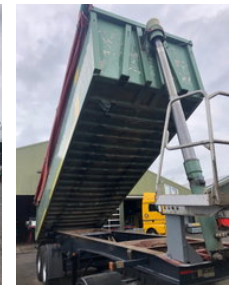

Kögel 2 As Open Oplegger - Kipper Inhoud: 22.43m³

Allgemeine Merkmale

Marke	Kögel
Unterkategorie	Kippauflieger
Baujahr	1996
Datum der Erstzulassung	24-10-1996
Zustand	Gebraucht

Eigenschaften

Ledig gewicht

5.500kg

Belastbarkeit	27.000kg
Zulässiges Gesamtgewicht	32.500kg
Länge	750cm
Breite	230cm

Kögel 2 As Open Oplegger - Kipper Inhoud: 22.43m³

Zubehör

-
-
-