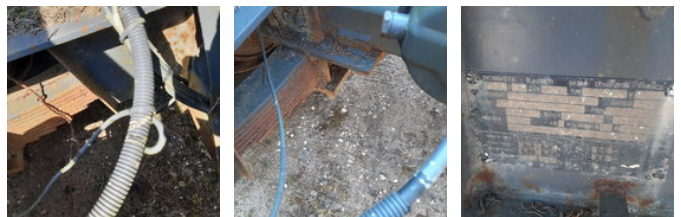

Kaiser ONBEKEND Robuste Kaiser open wagen LPG-69-Z

Allgemeine Merkmale

Marke	Kaiser
Unterkategorie	Andere
Nummernschild	LPG-69-Z
Baujahr	2002
Datum der Erstzulassung	30-06-2002
Zustand	Gebraucht

Eigenschaften

Leergewicht	4.400kg
Tragfähigkeit	19.000kg
GVW	14.600kg
Seriennummer	VHRR2102P11C00169

Kaiser ONBEKEND Robuste Kaiser open wagen LPG-69-Z

Zubehör