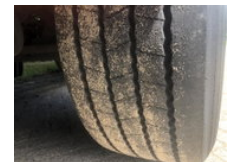

Jumbo TO180SE 2 as LZV gekeurd AMA Achtersluitlaadklep OK-52-XD

Allgemeine Merkmale

Marke	Jumbo
Unterkategorie	Schiebeplanenaufleger
Kennzeichen	OK-52-XD
Baujahr	2009
Datum der Erstzulassung	17-06-2009
Zustand	Gebraucht

Eigenschaften

Ledig gewicht	7.180kg
Belastbarkeit	22.820kg
Zulässiges Gesamtgewicht	30.000kg

Jumbo TO180SE 2 as LZV gekeurd AMA Achtersluitlaadklep OK-52-XD

Technische Specificationen

Anzahl der Achsen

2

Zubehör