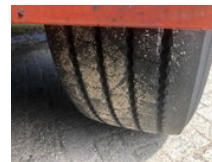

Jumbo TO180SE 2 as LZV gekeurd AMA Achtersluitlaadklep OK-52-XD

Allgemeine Merkmale

Marke	Jumbo
Unterkategorie	Schiebeplanenaufleger
Kennzeichen	OK-52-XD
Baujahr	2009
Datum der Erstzulassung	17-06-2009
Zustand	Gebraucht

Eigenschaften

Ledig gewicht	7.180kg
Belastbarkeit	22.820kg
Zulässiges Gesamtgewicht	30.000kg

Jumbo TO180SE 2 as LZV gekeurd AMA Achtersluitlaadklep OK-52-XD

Technische Specificationen

Anzahl der Achsen

2

Zubehör