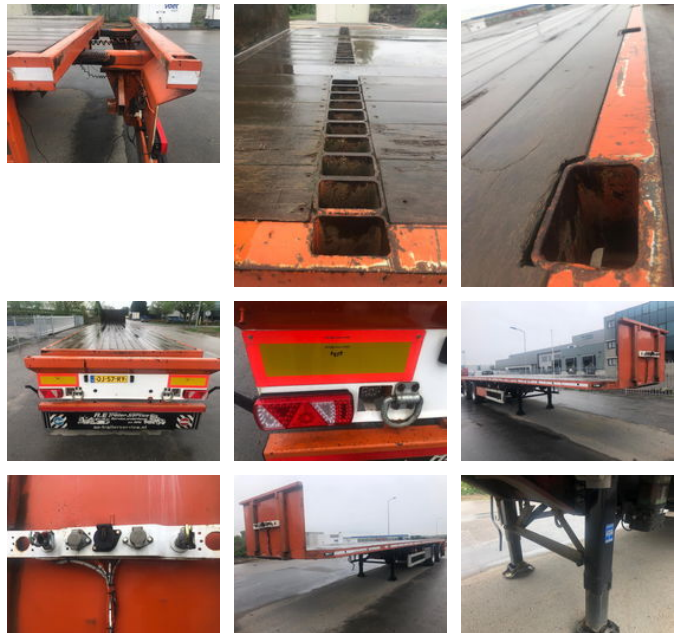

HAPPY TRAILER ORPT 36-220 - 2 As Oplegger Open, OJ-57-RY

Allgemeine Merkmale

Marke	HAPPY TRAILER
Unterkategorie	Pritschenaufleger
Nummernschild	OJ-57-RY
Baujahr	2007
Datum der Erstzulassung	16-02-2007
Farbe	Orange
Zustand	Gebraucht

Eigenschaften

Leergewicht	7.200kg
Tragfähigkeit	28.800kg
GWV	36.000kg
Länge	1.280cm
Breite	255cm

HAPPY TRAILER ORPT 36-220 - 2 As Oplegger Open, OJ-57-RY

Technische Spezifikationen

Anzahl der Achsen

2

Zubehör