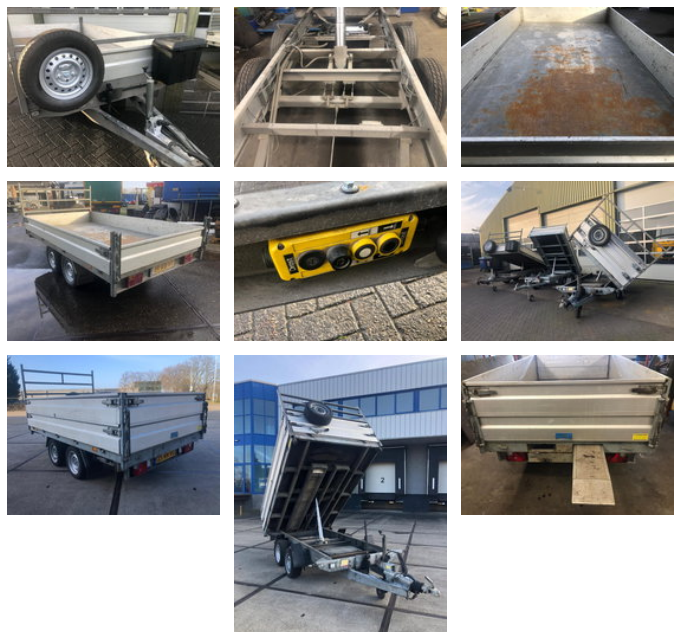

Hapert, Anssems, Y-ALKO KLTT 2000-305X150 * 4 Kippers* Hapert E3500 -Hapert D2700 - Anssems KLTT2000 & Tandemas Kipper ongeremd

Allgemeine Merkmale

Marke	Hapert, Anssems, Y-ALKO
Unterkategorie	Kippanhänger LKW
Datum der Erstzulassung	24-09-2020
Zustand	Gebraucht

Hapert, Anssems, Y-ALKO KLTT 2000-305X150 * 4 Kippers*
Hapert E3500 -Hapert D2700 - Anssems KLTT2000 & Tandemas
Kipper ongeremd

Technische Spezifikationen

Anzahl der Achsen

2

Zubehör

-
-