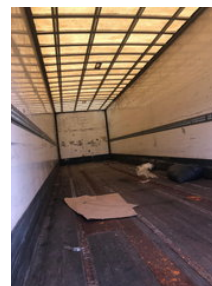

Floor FLO-12-20S1 FLO-12-20S1 OJ-86-SL Gesloten 2 as oplegger. AMA Achtersluit laadklep. 2 T. Reclame wordt verwijderd !

Allgemeine Merkmale

Marke	Floor
Unterkategorie	Kofferauflieger
Nummernschild	OJ-86-SL
Baujahr	2007
Datum der Erstzulassung	07-03-2007
Zustand	Gebraucht

Eigenschaften

Leergewicht	8.910kg
Tragfähigkeit	23.090kg
GVW	32.000kg
Länge	1.150cm
Breite	251cm
Seriennummer	XLT0000000W022367

Floor FLO-12-20S1 FLO-12-20S1 OJ-86-SL Gesloten 2 as oplegger. AMA Achtersluit laadklep. 2 T. Reclame wordt verwijderd !